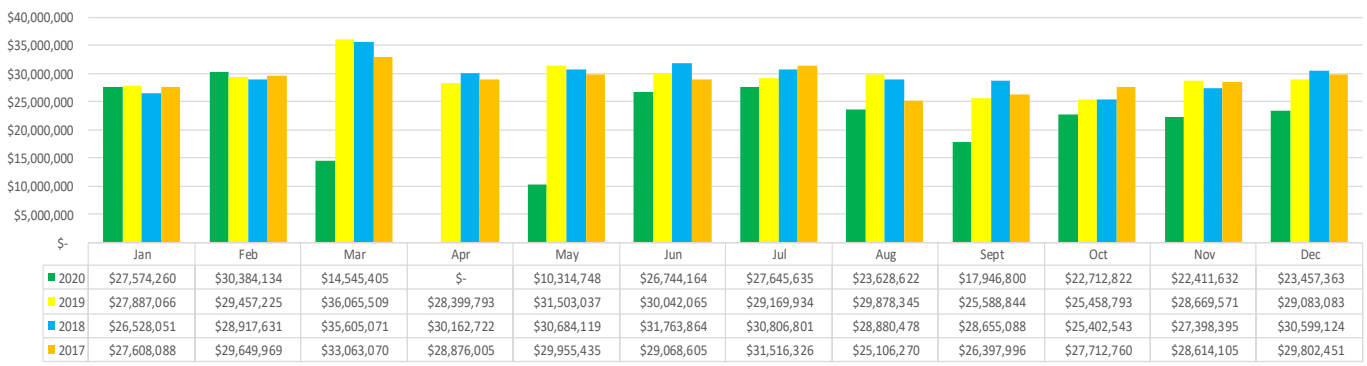

Racinos - Yr/Yr Revenue